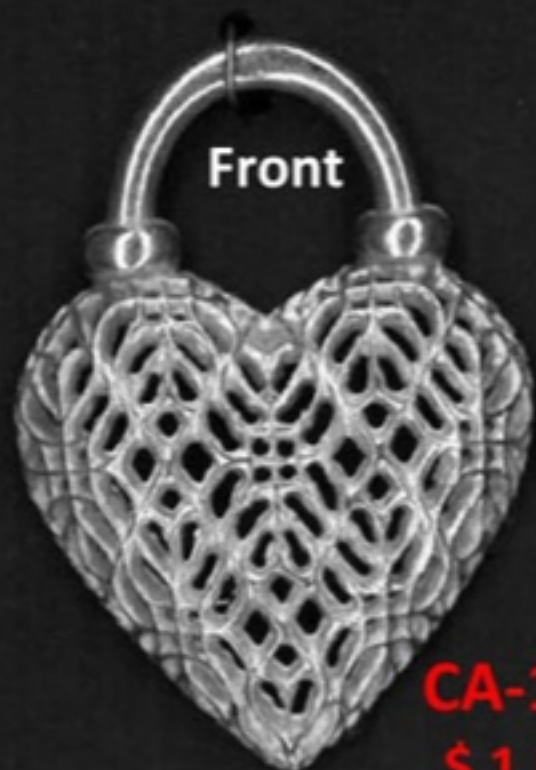

CA-12006

$ .20 ea.

1 Loop
Heart
Stone

6x6 mm.

0.43"L x 0.31"W

CA-12688

$ .36 ea.

1 Loop

Stones:

24 SS

5 ea. 16 PP

5 ea. 10 PP

1.06"L x 0.63"W

CA-13789

$ .90 ea.

1 Loop

Heart

Stones:

10 ea. 20 PP

2 ea. 16 PP

1.25"L x 1.06"W

Front