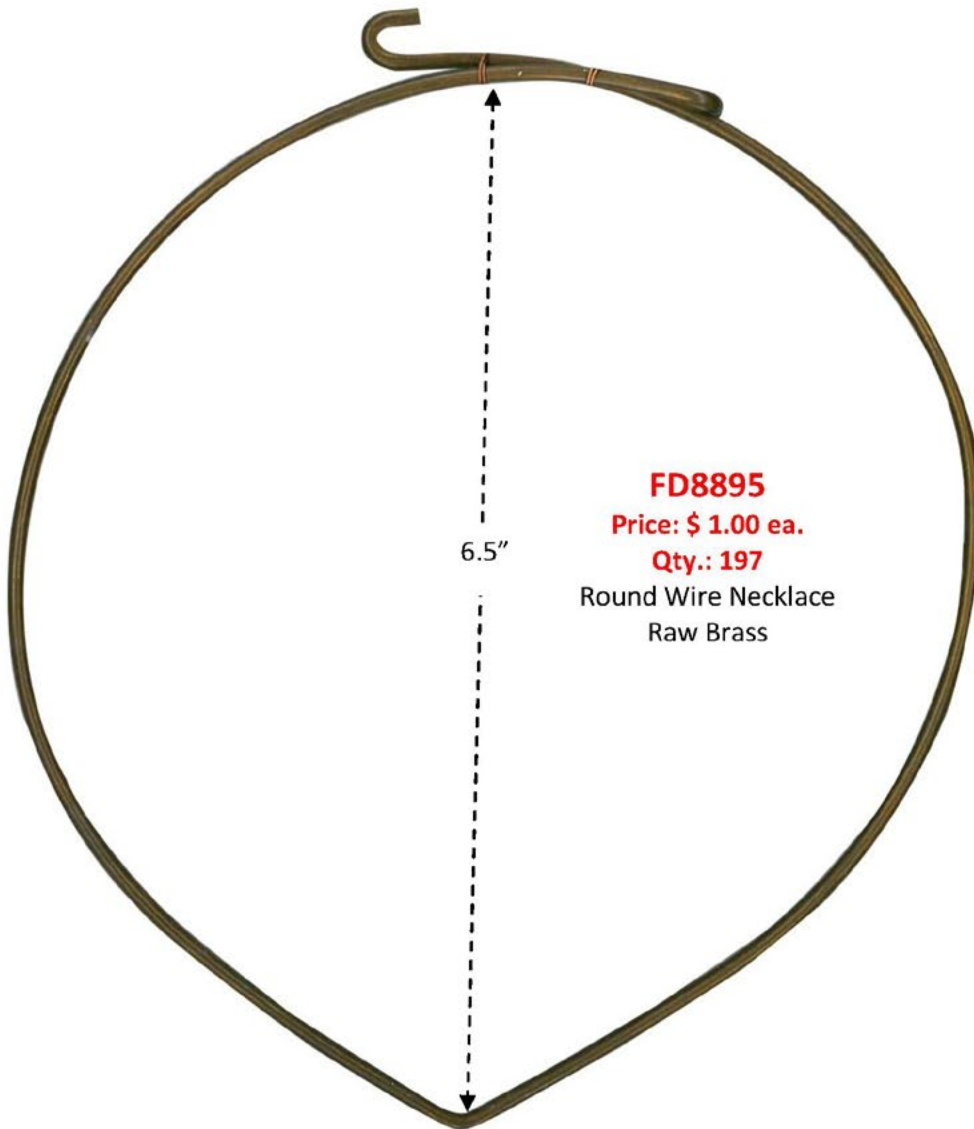

FD8895

Price: $ 1.00 ea.

Qty.: 197

Round Wire Necklace

Raw Brass

6.5"

Front

Back

FD8904

Price: $ 1.20 ea.

Qty.: 223

Tie Bar

Raw Brass

1 Square Stone: 6 mm.

2.38"L x 0.31"W