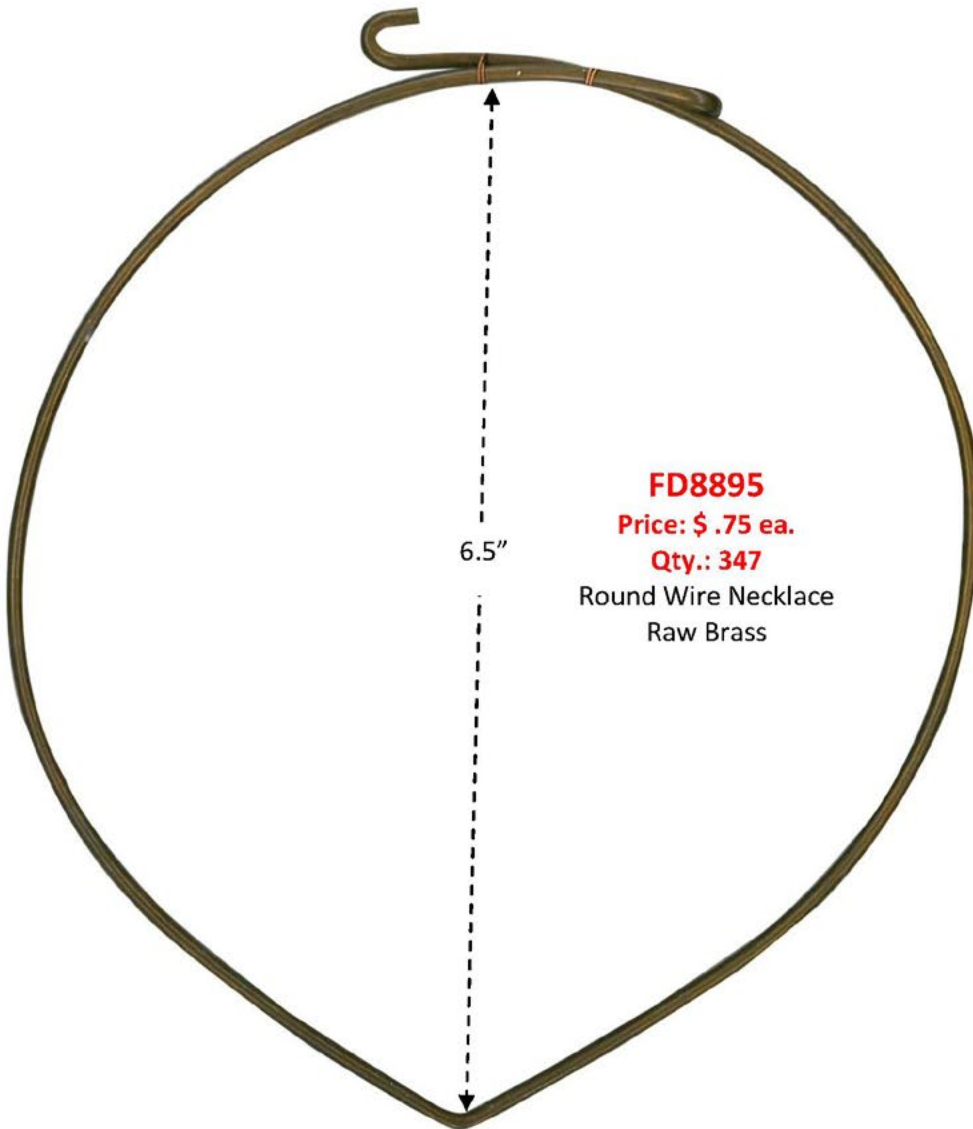

FD8895

Price: $ .75 ea.

Qty.: 347

Round Wire Necklace

Raw Brass