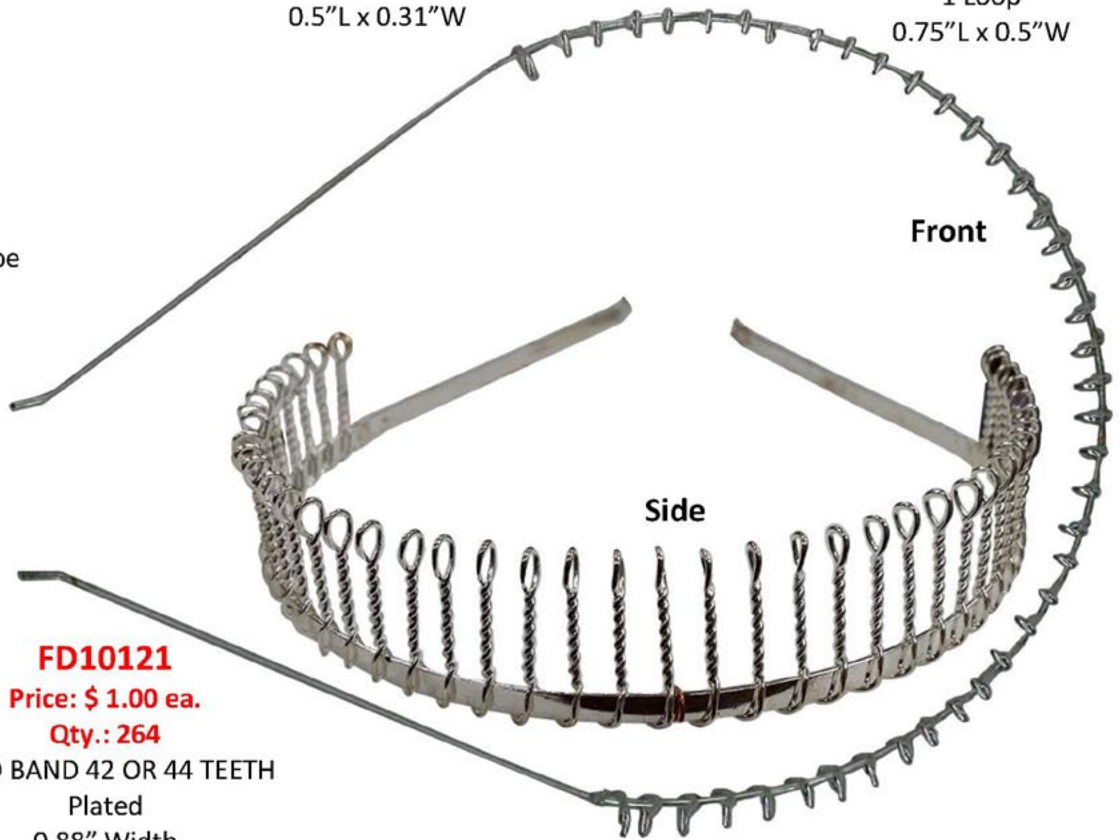

FD10121
Price: $ 1.00 ea.
Qty.: 264
HEAD BAND 42 OR 44 TEETH
Plated
0.88" Width