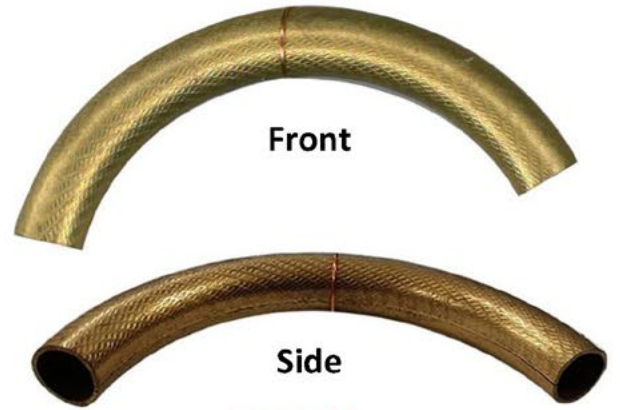

Front

Side

FD8352

Price: $ 1.40 ea.

Qty.: 74

Raw Brass

3"L x 0.38"W

FD8334

Price: $ .20 ea.

Qty.: 24,684

1 Loop

Hanging Bar

Raw Brass

0.93"L x 0.13"W

FD8335

Price: $ .12 ea.

Qty.: 1,170

Flower Shaped

Raw Brass

0.31" Diameter